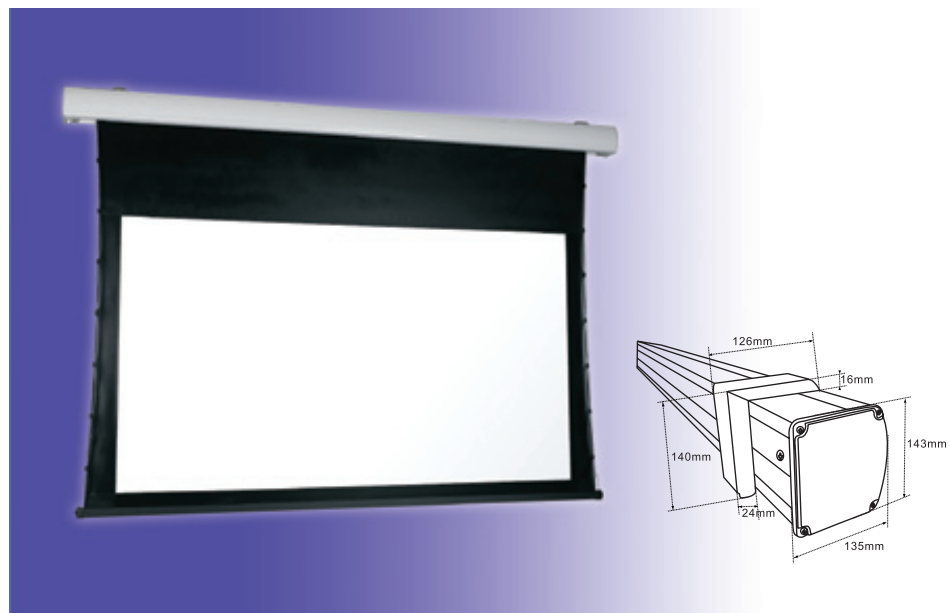

# Leo / Leo-R

27

www.classic-solution.com

Моторизованные экраны с системой постоянного натяжения, обеспечивающей идеально ровную поверхность полотна. Бесшовное эластичное полотно с черной каймой. Крепление Easy Install позволяет легко и быстро установить экран на стену или потолок.

Leo [Лео] - лат. Лев (созвездие)

- нижняя планка при сворачивании полностью прячется в корпус
- бесшумный и быстрый внутривальный электропривод Somfy
- точная установка высоты изображения (Extra drop)
- тонкая регулировка хода полотна
- возможность автоматической остановки экрана в заданных точках
- управление с пульта ДУ с расстояния до 100м
- автоматическое сворачивание/разворачивание одновременно с концом/началом работы проектора и возможность управления с компьютера (только для Leo-R)

# Pavo / Pavo-R

28

www.classic-solution.com

Моторизованные экраны с системой постоянного натяжения, предназначенные для скрытой потолочной инсталляции. Идеально ровная проекционная поверхность, бесшумный долговечный мотор. Интересное решение для дорогого домашнего кинотеатра или VIP конференц зала.

Pavo [Паво] - лат. Павлин (созвездие)

- идеальное натяжение полотна, обеспечиваемое системой растяжек
- полотно полностью убирается под навесной потолок 32-107 см
- белая маскирующая потолочная планка
- точная регулировка высоты (Extra drop)
- автоматическая остановка в заданных точках
- пульт ДУ с расстоянием управления до 100м
- автоматическое сворачивание/разворачивание одновременно с выключением/включением проектора и управление с компьютера (только Pavo-R)