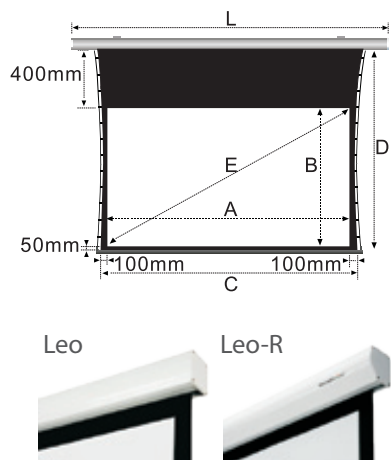

Leo [Лео] - лат. Лев (созвездие)

- нижняя планка при сворачивании полностью прячется в корпус
- бесшумный и быстрый внутривальный электропривод Somfy
- точная установка высоты изображения (Extra drop)
- тонкая регулировка хода полотна
- возможность автоматической остановки экрана в заданных точках
- управление с пульта ДУ с расстояния до 100м
- автоматическое сворачивание/разворачивание одновременно с концом/началом работы проектора и возможность управления с компьютера (только для Leo-R)

## Габариты:

Формат	Размер рабочей поверхности (см) АxВ	Размер полотна (см) CxD	Диагональ рабочей поверхности (см)/дюйм E	Длина корпуса Leo (см) L	Длина корпуса Leo-R (см) L
4:3	171x128	191x173	214/84	221	220
	203x152	223x197	254/100	254	252
	244x183	264x228	305/120	294	293
	305x229	325x274	381/150	355	354
16:9	170x96	190x141	195/77	221	220
	177x100	197x145	203/80	227	226
	204x115	224x160	234/92	254	252
	221x125	241x170	254/100	272	270
	235x132	255x177	270/106	285	283
	266x149	286x194	305/120	316	314
<b>Дополнительный размер только для Leo-R</b>					
16:9	332x187	352x232	381/150		381

## Габариты:

Формат	Размер рабочей поверхности (см) АxВ	Размер полотна (см) CxD	Диагональ рабочей поверхности (см)/дюйм E	Длина корпуса Pavo (см) L	Расстояние для монтажа Pavo (см)	Длина корпуса Pavo-R (см) L	Расстояние для монтажа Pavo-R (см)
4:3	171x128	191x173	214/84	227	229,5	226	228,5
	203x152	223x197	254/100	260	262,5	258	260,5
	244x183	264x228	305/120	300	302,5	299	301,5
	305x229	325x274	381/150	361	363,5	360	362,5
16:9	171x96	191x141	196/77	227	229,5	226	228,5
	177x100	197x145	203/80	233	235,5	232	234,5
	204x115	224x160	234/92	260	262,5	258	260,5
	221x125	241x170	254/100	278	280,5	276	278,5
	235x132	255x177	270/106	291	293,5	289	291,5
	266x149	286x194	305/120	322	324,5	320	322,5
<b>Дополнительный размер только для Pavo-R</b>							
16:9	332x187	352x232	381/150			387	389,5