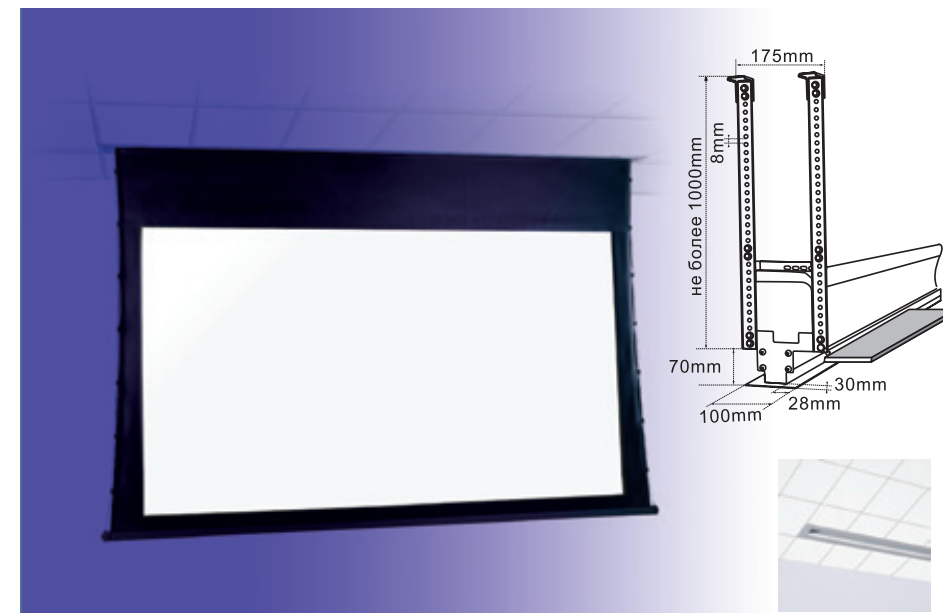

# Leo / Leo-R

27

www.classic-solution.com

Моторизованные экраны с системой постоянного натяжения, обеспечивающей идеально ровную поверхность полотна. Бесшовное эластичное полотно с черной каймой. Крепление Easy Install позволяет легко и быстро установить экран на стену или потолок.

## Габариты:

Формат	Размер рабочей поверхности (см) АxВ	Размер полотна (см) CxD	Диагональ рабочей поверхности (см)/дюйм E	Длина корпуса Leo (см) L	Длина корпуса Leo-R (см) L
4:3	171x128	191x173	214/84	221	220
	203x152	223x197	254/100	254	252
	244x183	264x228	305/120	294	293
	305x229	325x274	381/150	355	354
16:9	170x96	190x141	195/77	221	220
	177x100	197x145	203/80	227	226
	204x115	224x160	234/92	254	252
	221x125	241x170	254/100	272	270
	235x132	255x177	270/106	285	283
	266x149	286x194	305/120	316	314
<b>Дополнительный размер только для Leo-R</b>					
16:9	332x187	352x232	381/150		381

# Pavo / Pavo-R

28

www.classic-solution.com

Моторизованные экраны с системой постоянного натяжения, предназначенные для скрытой потолочной инсталляции. Идеально ровная проекционная поверхность, бесшумный долговечный мотор. Интересное решение для дорогого домашнего кинотеатра или VIP конференц зала.

Pavo [Паво] - лат. Павлин (созвездие)

- идеальное натяжение полотна, обеспечиваемое системой растяжек
- полотно полностью убирается под навесной потолок 32-107 см
- белая маскирующая потолочная планка
- точная регулировка высоты (Extra drop)
- автоматическая остановка в заданных точках
- пульт ДУ с расстоянием управления до 100м
- автоматическое сворачивание/разворачивание одновременно с выключением/включением проектора и управление с компьютера (только Pavo-R)